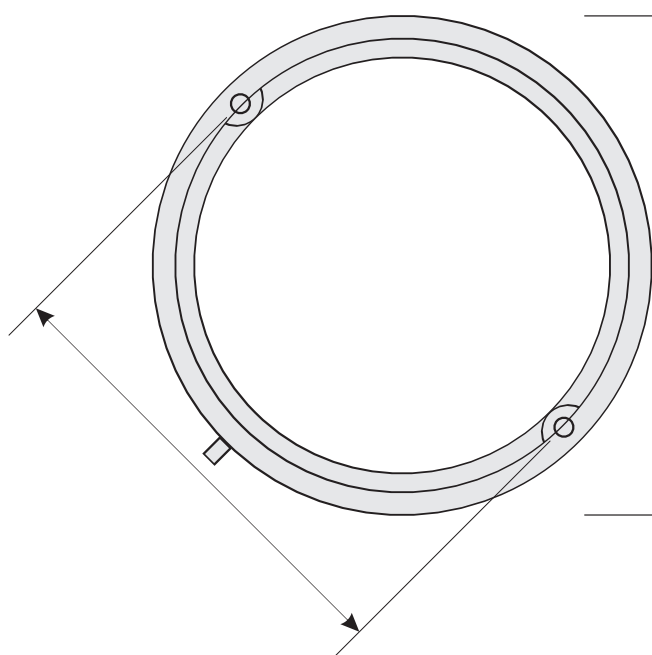

C400C előlap méretei:

C400C fali szerelődoboz méretei:

MD-140

60,50