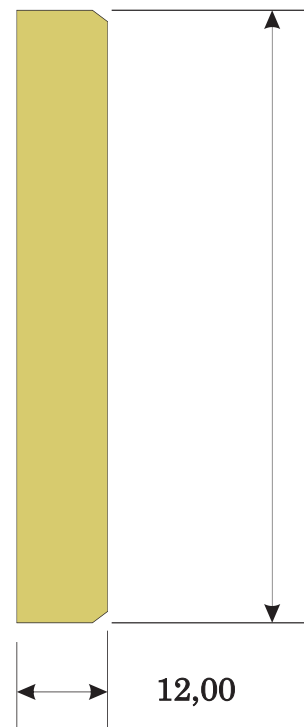

C400C előlap méretei:

C400C fali szerelődoboz méretei:

MD-140

60,50